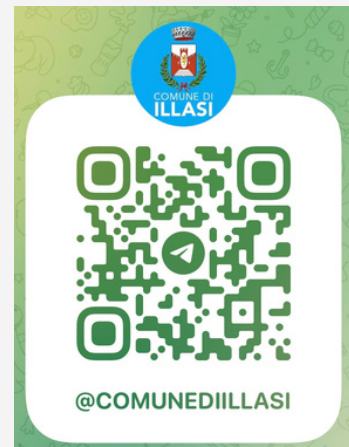

Il Comune di Illasi è anche su **TELEGRAM!**

TELEGRAM!

Unisciti al canale
per rimanere
aggiornato
in tempo reale!

*Manifestazioni ed eventi, Attività del
Comune, Viabilità, Avvisi e scadenze dagli
Uffici, Indicazioni e molto altro ancora!*

Se hai già l'app,
inquadra o clicca il
QR Code!

Come iscriversi?

1. Scarica l'app di **Telegram** da App Store o Play Store
(disponibile anche da PC)

2. Apri l'app e clicca sulla lente di ricerca in alto a destra e
digita "**Comune di Illasi**"